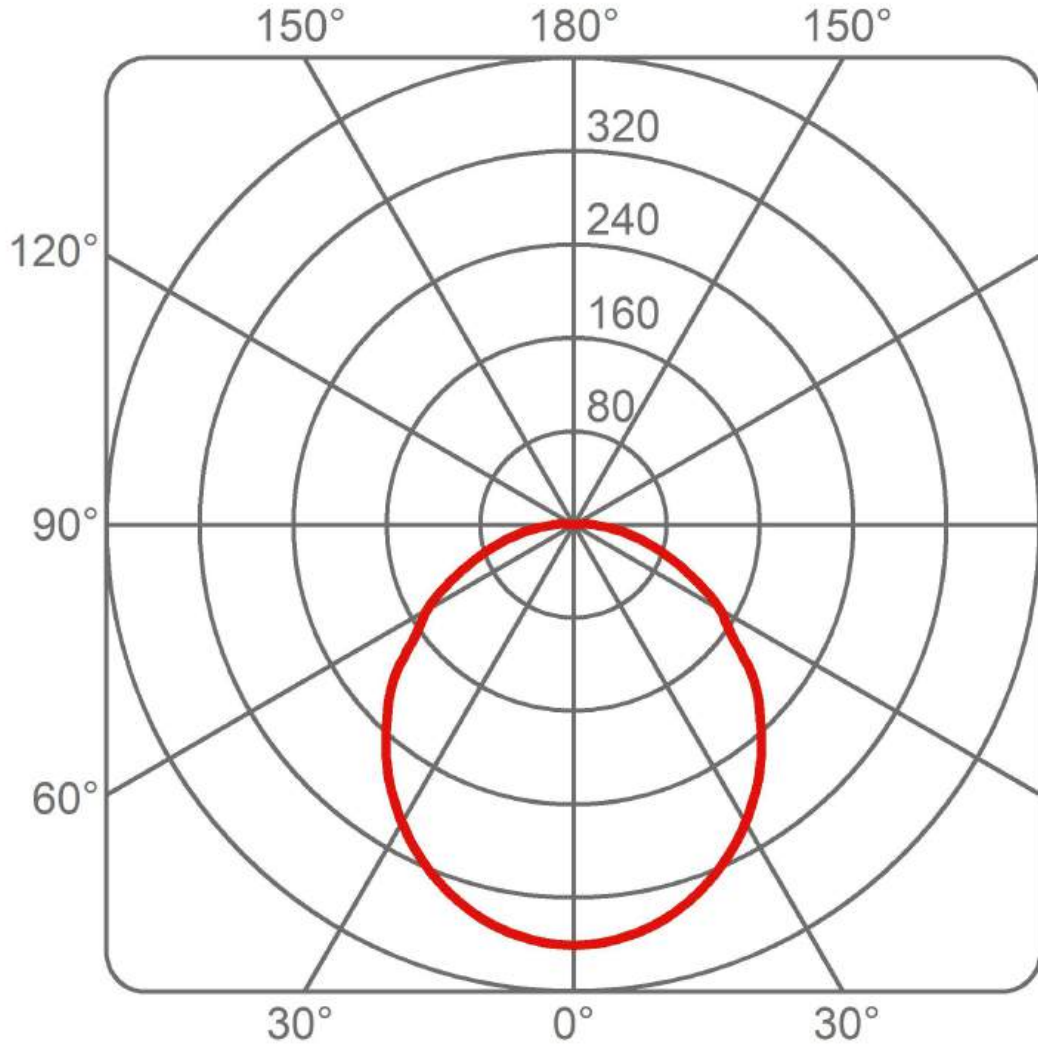

### 40031/NE CALABRONET

$I_{max}$  360 cd/klm

$\alpha$  105°

$\beta$  107°

### 20W 3000K LED TUBE G5 T5